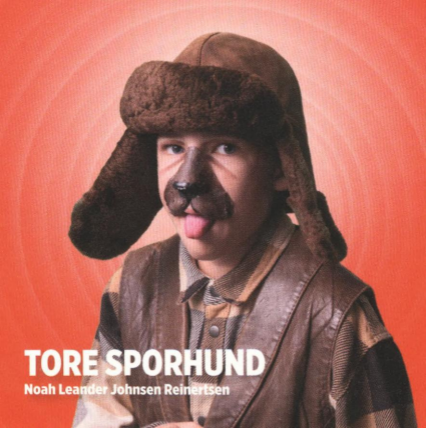

# KATTEN

Alfred Mo Foldnes

**KIAKK!?!**  
**EN FAMILIEMUSIKAL!**

**KATTEN**

Emil Middelthon

**KVI AKK !?!**  
EN FAMILIEMUSIKAL!

# GÅSHILD

Maren Burgard-Larsen

**KWIAKK !?!**  
EN FAMILIEMUSIKAL!

**NUGGET**

Thomas Helgevold Mathisen

**KWIAKK !?!!**  
**EN FAMILIEMUSIKAL!**

**NUGGET**

Jonas Hovda Martinsen

**KWAKK !?!**  
EN FAMILIEMUSIKAL!