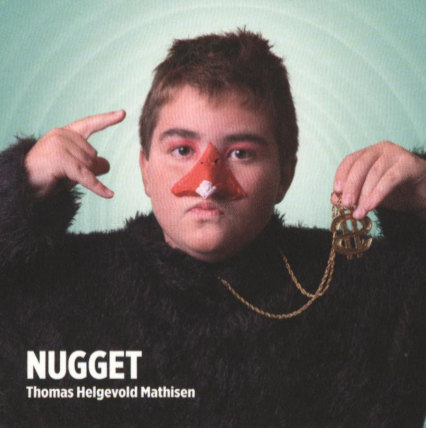

# KATTEN

Alfred Mo Foldnes

**KIAKK!?!**  
**EN FAMILIEMUSIKAL!**

**KATTEN**

Emil Middelthon

**KVI AKK !?!**  
EN FAMILIEMUSIKAL!

# GÅSHILD

Angela Ines Steen Undheim

**KVI AKK !?!**  
EN FAMILIEMUSIKAL!

# GÅSHILD

Maren Burgard-Larsen

**KWIAKK !?!**  
EN FAMILIEMUSIKAL!

**NUGGET**

Thomas Helgevold Mathisen

**KWIAKK !?!!**  
**EN FAMILIEMUSIKAL!**

**NUGGET**

Jonas Hovda Martinsen

**KWAKK !?!**  
EN FAMILIEMUSIKAL!