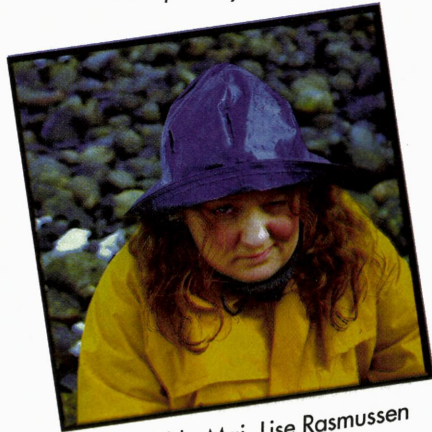

Ragnhild - Mai Lise Rasmussen

Ristil - Therese Hugøy

To søstre

av Ingeborg Eliassen er eit barne- og vaksenteater. Stykket handlar om ein enkjemann og ei fråskilt dame som forelskar seg. Men deira store kjærleiksobjekt er kvar si åtteårige dotter. Alle