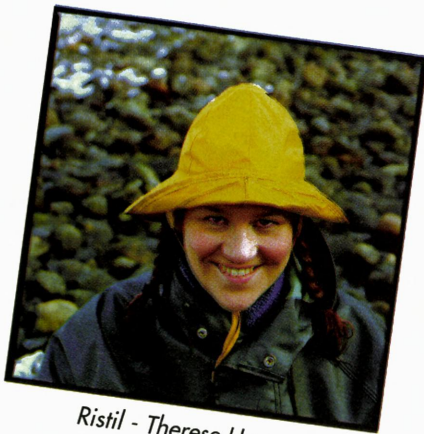

Ragnhild - Mai Lise Rasmussen

Ristil - Therese Hugøy

To søstre

av Ingeborg Eliassen er eit barne- og vaksenteater. Stykket handlar om ein enkjemann og ei fråskilt dame som forelskar seg. Men deira store kjærleiksobjekt er kvar si åtteårige dotter. Alle