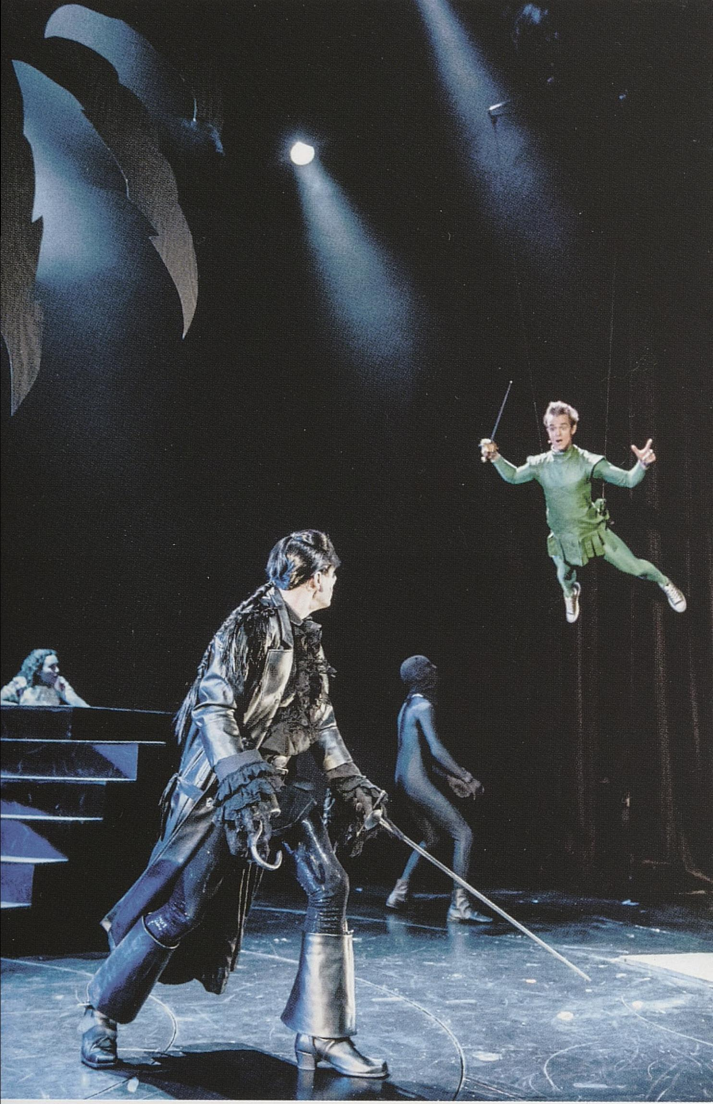

HÅLOG
ALAND
TEATER

ArcticAction

PETER PAN

AV J. M. BARRIE

LEK OG ACTION I ALDRILAND

Da jeg var liten drømte jeg at jeg dro til et annet land som egentlig ikke fantes. For å komme dit måtte jeg lære å fly. Jeg hadde lest boka om Peter Pan og ville som han fly til Aldriland og aldri bli voksen.

I kveld skal vi fly dit sammen med Peter, Wendy og småsøsknene hennes. Det er ganske skummelt der. Kaptein Krok og piratene slåss mot indianerne, og en diger krokodille lurert i vannet. Du må passe deg for havfruene, de kan lokke deg så du forsvinner. Så er det Tingeling da. Hun er en ganske rampete alv som har lurt deg trill rundt før du vet ordet av det.

Heldigvis er det mange andre barn der som vi kan leke med. De har ingen foreldre og kan gjøre som de vil, men ingen leser eventyr for dem eller gir dem tran så de blir sterke. Derfor passer Peter Pan ekstra mye på dem, og nå har han funnet Wendy som kan være mammaen deres. Men Kaptein Krok har en skummel plan...

I Hålogaland Teaters versjon av Peter Pan er det mye lek og action, med mange aktører på scenen. Du møter både dyktige skuespillere fra teatret og profesjonelle stuntmenn fra Arctic Action, under ledelse av Kristoffer Jørgensen. Med på scenen er også elever fra drama-linja på Kongsbakken videregående skole. Alt vevd sammen av regissør Bjørn Ravn Carlsen, som også leder Barneteatret ved Rogaland Teater i Stavanger. Musikken er komponert av selveste Janove Ottesen fra Kaizers Orchestra, og da vet vi at det blir fartsfylt!