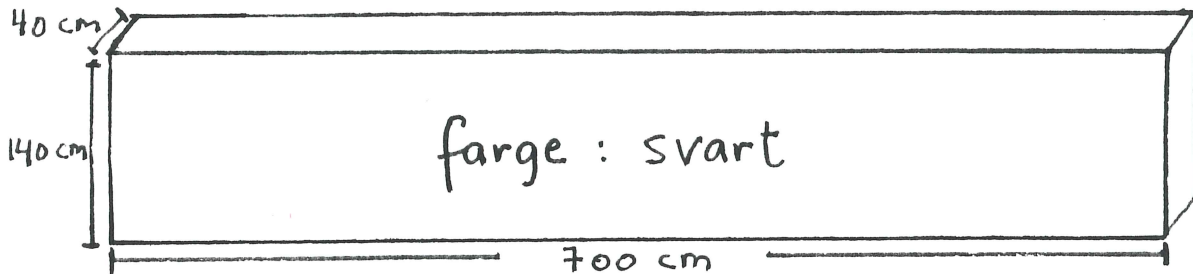

Teknisk liste:

Lyd: 1 X 12 kanals mikser
1 X stereo forsterker, minst 2 X 400W
to høytalere tilpasset forsterkeren + nødvendige kabler

Lys: 9 X 1000W Profil lamper med port
1 X 2000W lampe
12 kanals lys mikser

Tillegg: 1 fotoskjerm
1 "mur" 7.0m X 1,4m X 0,5m. Denne har ofte vært bygd opp
av amfi moduler.

Rommets størrelse må være minst 10 meter bredt.

Under forestillingen vil både lyd og lys bli betjent av artistene.
Det er ikke nødvendig at rommet er helt mørkt.