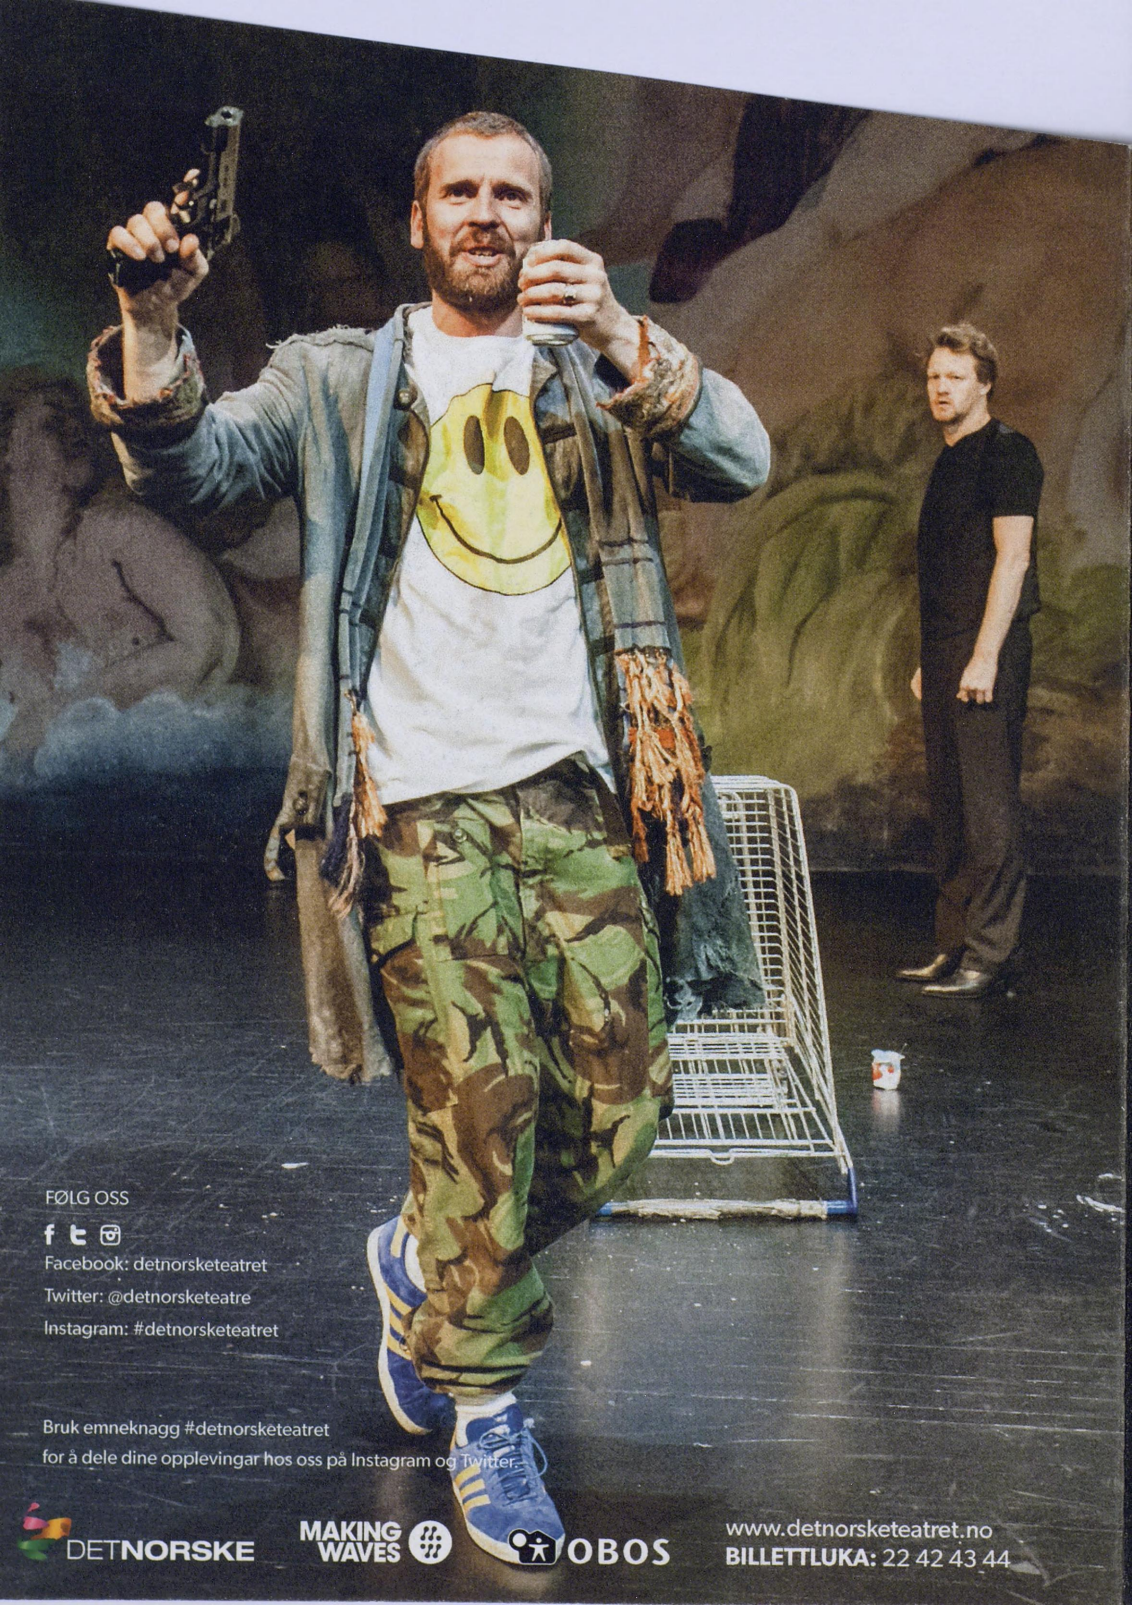

FØLG OSS

Facebook: [detnorsketeatret](#)

Twitter: [@detnorsketeatre](#)

Instagram: [#detnorsketeatret](#)

Bruk emneknagg [#detnorsketeatret](#)

for å dele dine opplevingar hos oss på Instagram og Twitter.

DET NORSK

MAKING WAVES

OBOS

www.detnorsketeatret.no
BILLETTLUKA: 22 42 43 44